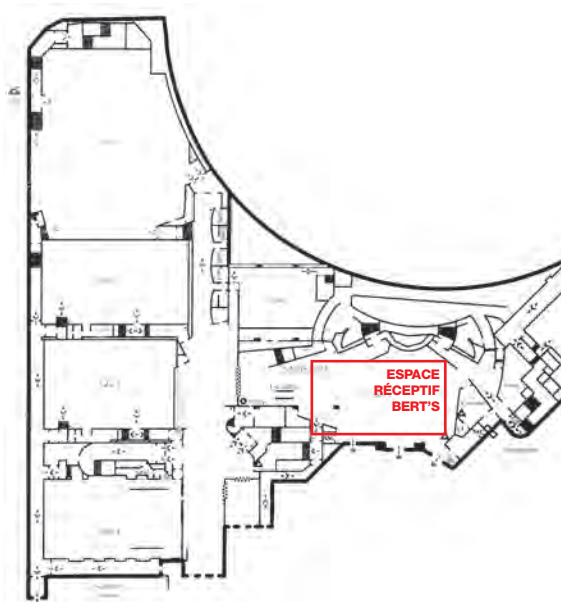

## Capacités

SALLES	FAUTEUILS	LARGEUR ÉCRAN	SCÈNE	OPTIONS
34	47	6m		Accès PMR
20	56	7m		Accès PMR
15	60	7m		Accès PMR
32	69	7m		Accès PMR
7	66	7m		
35	70	6m		Accès PMR
36	70	6m		Accès PMR
37	70	6m		Accès PMR
5	80	7m		Accès PMR, 3D
33	85	7m		Accès PMR
14	87	8m		Accès PMR
21	87	8m		Accès PMR, 3D
8	91	8m		
23	91	7m		Accès PMR
13	94	8m		Accès PMR
30	94	9m		Accès PMR
9	98	8m		
31	107	9m		Accès PMR
11	113	9m		Accès PMR
12	138	8m		Accès PMR
22	150	9m		Accès PMR
4	194	11m		Accès PMR
2	243	11m		Accès PMR, 3D
3	259	11m		Accès PMR
6	332	16m		Accès PMR
10	476	18m		Accès PMR
1	493	15m		Accès PMR, 3D
<b>TOTAL</b>	<b>3 820</b>			