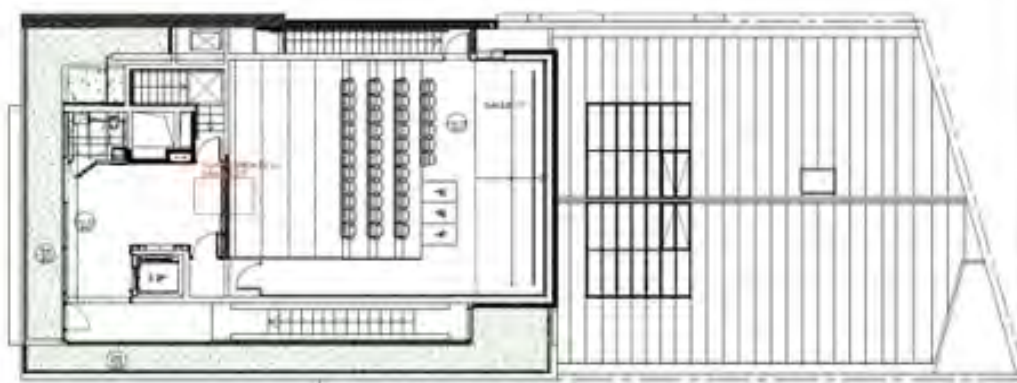

Capacités

SALLES	FAUTEUILS	LARGEUR ÉCRAN	SCÈNE	OPTIONS
8	71	6m		Accès PMR
4	72	6m		Accès PMR
6	74	6m		Accès PMR
2	81	6m		
11	83	8m		Accès PMR, WIFI
3	92	6m		
9	103	8m		Accès PMR, Connexion satellite
10	103	8m		Accès PMR, 3D
7	104	8m		Accès PMR, Connexion satellite
1	171	7m		
5	194	9m	•	3D
TOTAL	1148			

Espace réceptif

	SUPERFICIE	CAPACITÉ COCKTAIL	OPTIONS
Foyer salle 11	25m ²	50 pax	Très belle vue sur Paris

Environnement & Accès

UGC GOBELINS

66 bis, avenue des Gobelins | 75013 | Paris

En Métro : M5 - 6 | Station "Place d'Italie"