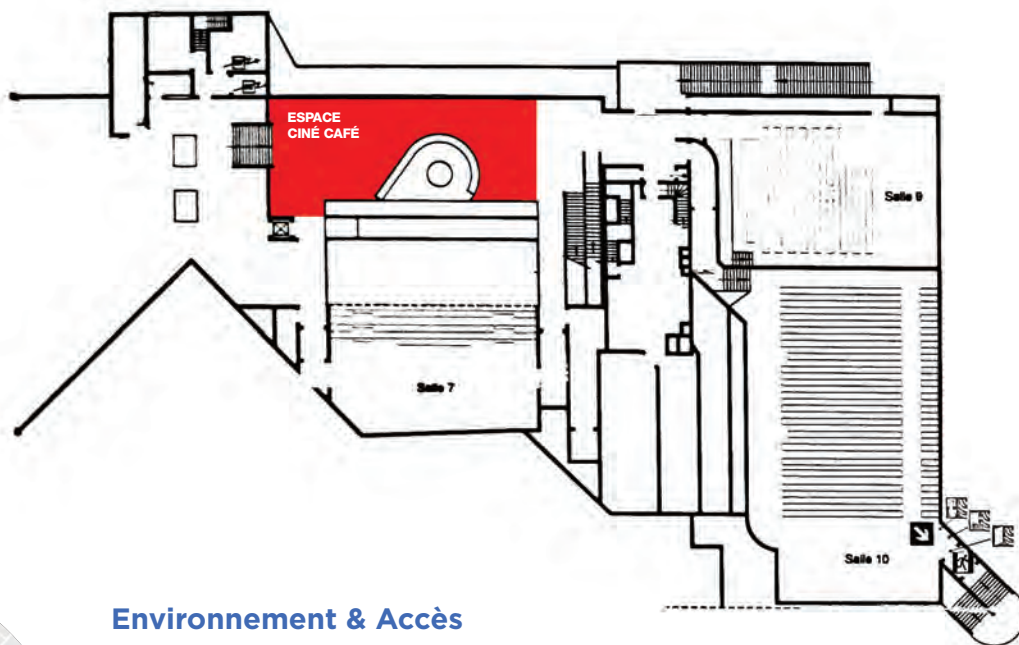

Capacités

SALLES	FAUTEUILS	LARGEUR ÉCRAN	SCÈNE	OPTIONS
6	62	7m	•	Accès PMR
5	62	7m	•	Accès PMR
4	93	5m	•	
3	93	8m	•	Accès PMR
9	174	8m	•	3D
7	230	11m	•	Accès PMR, Connexion satellite, 3D
8	287	12m	•	Accès PMR
2	296	9m	•	
10	324	10m	•	3D
TOTAL	2 713			

Espaces réceptifs

	SUPERFICIE	CAPACITÉ COCKTAIL
Espace Ciné Café	100m ²	100 pax
Espace Hall Salle 8	70m ²	85 pax

Environnement & Accès

CENTRE COMMERCIAL LES ARCADES
BP200 | 93193 | Noisy-Le-Grand

En RER : A | Station "Noisy-Le-Grand Mont d'est"