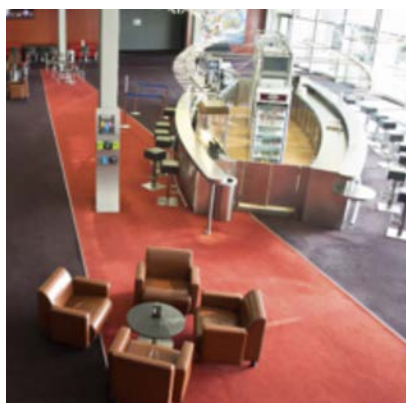

SÉMINAIRES

RÉUNIONS

OPÉRATIONS
DE RELATIONS
PUBLIQUES

ARBRES
DE NOËL

EN SAVOIR
+

Quel que soit votre événement, UGC vous accompagne dans la réalisation de votre projet.