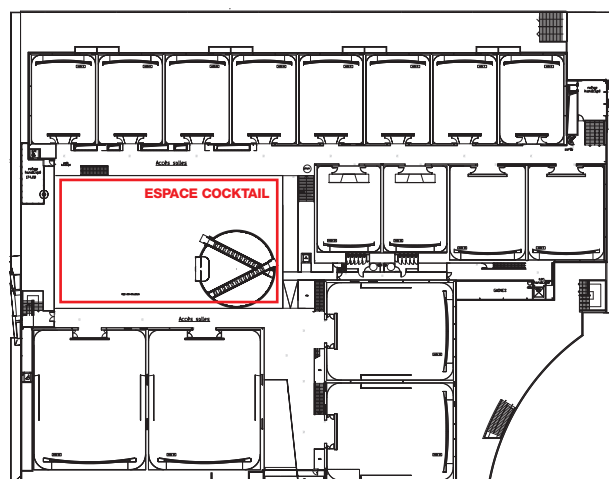

Capacités

SALLES	FAUTEUILS	LARGEUR ÉCRAN	SCÈNE	OPTIONS
1	155	11m		• Accès PMR, Connexion satellite
2	155	11m		• Accès PMR
3	155	11m		• Accès PMR
4	155	11m		• Accès PMR
5	155	11m		• Accès PMR
6	155	11m		• Accès PMR
7	155	11m		• Accès PMR
8	155	11m		• Accès PMR, 3D
9	192	13m		• Accès PMR
10	192	13m		• Accès PMR, 3D
11	144	10m		• Accès PMR
12	144	10m		• Accès PMR
13	344	16m		• Accès PMR
14	344	16m		• Accès PMR, 3D
15	472	18m		• Accès PMR
16	472	18m		• Accès PMR, Connexion satellite, 3D
TOTAL	3 544			